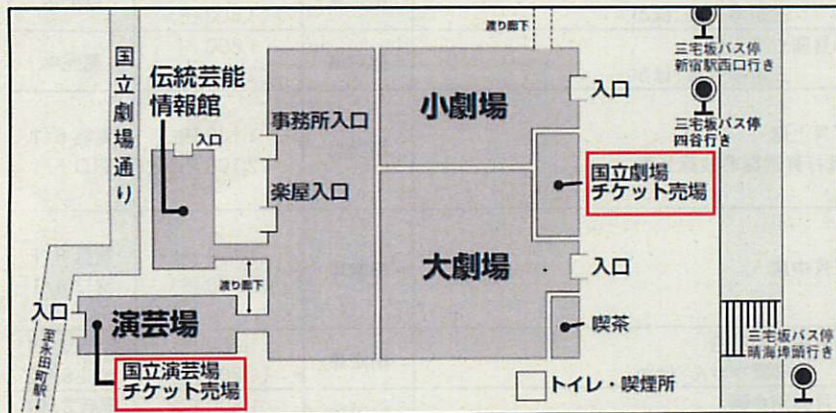

※キャンパスメンバーズ用に別枠でのチケットのお取置きはございません。

※売切の場合はお求めいただくことができませんので、あらかじめご了承ください。

＜イヤホンガイドの割引利用＞ 通常価格から150円引き（歌舞伎・文楽公演のみ）

☆ 券面に「キャンパス」と記載されているチケットと国立劇場キャンパスメンバーズWEBサイト等で配布している「キャンパスメンバーズ会員専用イヤホンガイド割引券」を貸出カウンター（大劇場は1階右手、小劇場はロビー正面）でご提示ください。