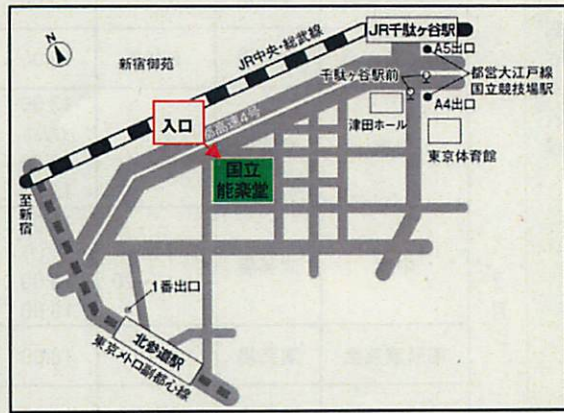

※キャンパスメンバーズ用に別枠でのチケットのお取置きはございません。

※売切の場合はお求めいただくことができませんので、あらかじめご了承ください。

＜イヤホンガイドの割引利用＞ 通常価格から150円引き（歌舞伎・文楽公演のみ）

☆ 券面に「キャンパス」と記載されているチケットと国立劇場キャンパスメンバーズWEBサイト等で配布している「キャンパスメンバーズ会員専用イヤホンガイド割引券」を貸出カウンター（大劇場は1階右手、小劇場はロビー正面）でご提示ください。