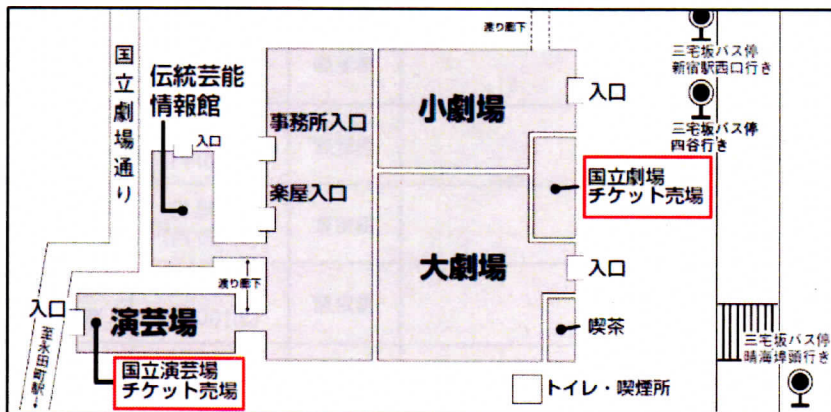

※キャンパスメンバーズ用に別枠でのチケットのお取置きはございません。

※売切の場合はお求めいただくことができませんので、あらかじめご了承ください。

＜イヤホンガイドの割引利用＞ 通常価格から150円引き（歌舞伎・文楽公演のみ）

☆ 券面に「キャンパス」と記載されているチケットと国立劇場キャンパスメンバーズWEBサイト等で配布している「キャンパスメンバーズ会員専用イヤホンガイド割引券」を貸出カウンター（大劇場は1階右手、小劇場はロビー正面）でご提示ください。