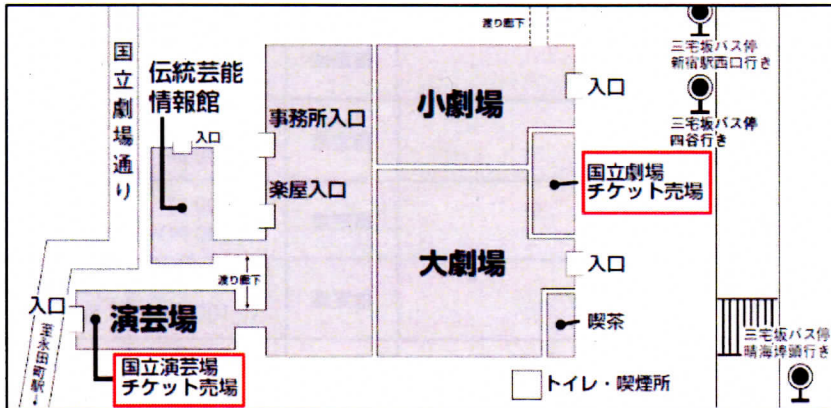

※キャンパスメンバーズ用に別枠でのチケットのお取置きはございません。

※売切の場合はお求めいただくことができませんので、あらかじめご了承ください。

<イヤホンガイドの割引利用> 通常価格から150円引き(歌舞伎・文楽公演のみ)

☆ 券面に「キャンパス」と記載されているチケットと国立劇場キャンパスメンバーズWEBサイト等で配布している「キャンパスメンバーズ会員専用イヤホンガイド割引券」を貸出カウンター(大劇場は1階右手、小劇場はロビー正面)でご提示ください。